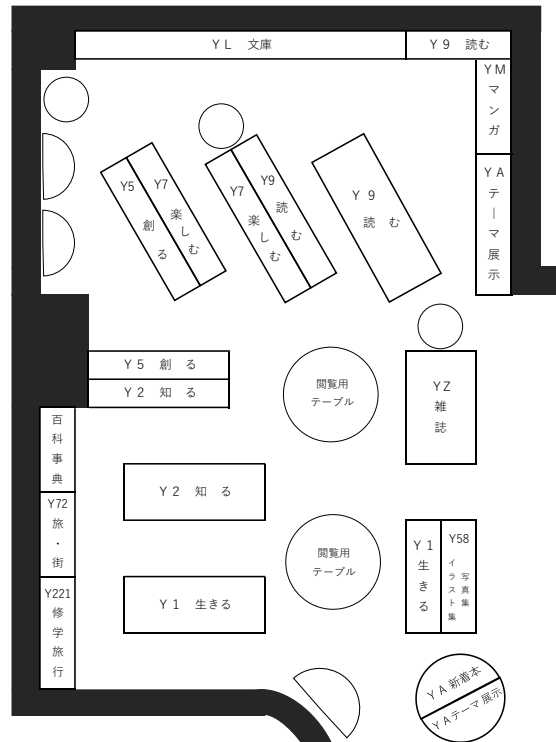

ヤングアダルト分類項目表

Y1 生きる	Y10 生き方
	Y11 学校生活(がっこうせいかつ)
	Y12 友人、恋愛、家族
	Y13 性、からだ
	Y14 進路、仕事
Y2 知る	Y200 総記
	Y210 哲学、心理学、論理学、宗教
	Y220 歴史、地理
	Y221 修学旅行
	Y230 社会科学一般、産業一般
	Y231 政治、外交、法律
	Y232 トピックス
	Y235 環境
	Y237 福祉
	Y238 人権、差別
	Y240 自然科学一般、工業一般
	Y241 数学
	Y242 物理、化学
	Y244 天文、地学
	Y246 生物一般
	Y280 語学一般
	Y281 日本語
	Y283 その他の言語
Y5 創る	Y51 工芸
	Y52 模型工作
	Y53 クッキング
	Y54 手芸
	Y55 ファッション
	Y56 インテリア
	Y57 美術、イラスト、アニメ
	Y58 イラスト集、写真集、絵本
Y7 楽しむ	Y72 旅、街
	Y73 車、バイク、自転車
	Y74 コンピュータ
	Y76 音楽
	Y77 映画、演劇、テレビ
	Y78 スポーツ
	Y79 クイズ、ゲーム
Y9 読む	Y90 文学一般、読書
	Y91 詩
	Y92 古典
	Y93 小説(著者名カナ2文字)
YL 文庫	YL 小説(著者名カナ2文字)
	YL+分類 小説以外
M マンガ	YM マンガ

これがYAコーナーだ！

「Y2 知る」の裏ワザ大公開！！

数学の本を探してY241の本棚を見たけど、もっと詳しい本はないかな・・・そんな時には2階一般書のフロアのラベルが41から始まる本棚を探そう。逆にもうちょっと簡単な本がいいなという場合は4階の児童書のフロアへ。そこではラベル41が算数。どうですか？
親戚みたいでしょ？
ただし、Y235など対応していない場合もあります。