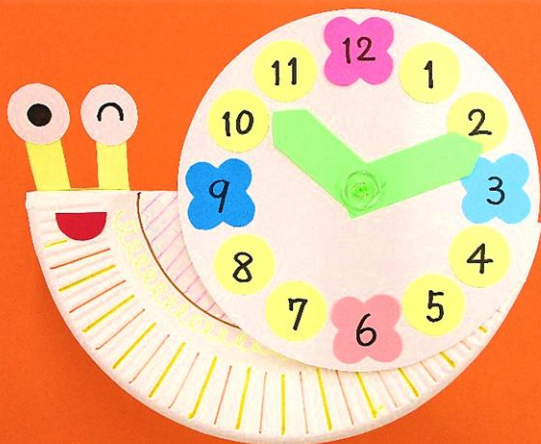

ゆらゆら

どけい かたつむり時計を つくろう！

とき きねんび
時の記念日

かみざら がようし じぶん いろ かざ
紙皿と画用紙に自分だけの色つけや飾りつけをして、

とけい
ゆらゆらゆれる、かたつむりの時計をつくろう！

とけい はり つく
くるくるまわる時計の針も、ボタンとモールで作れるよ♪

かいさいにちじ
開催日時
と
6/13(土)
ごご じ じ
午後2時～3時

ばしょ にしがくしゅうかん かい だい じっしゅうしつ
場所：錦学習館 2階 第2実習室

たいしょう さい みしゅうがくじ ほ ごしゃ どうはん
対象：4歳～(未就学児 保護者同伴)

てい いん めい もうしこみじゅん さんかひ むりょう
定員：15名(申込順) 参加費：無料

もうしこみ がつ か にち ごぜん じ にしきとしょかん
申込：5月10日(日) 午前10時より、錦図書館カウンター

でんわ うけつけ
またはお電話(042-525-7231)にて受付

もうしこみじ ていぎょう こじんじょうほう とう いがい りょう
※申込時にご提供いただいた個人情報は、当イベント以外では利用いたしません。